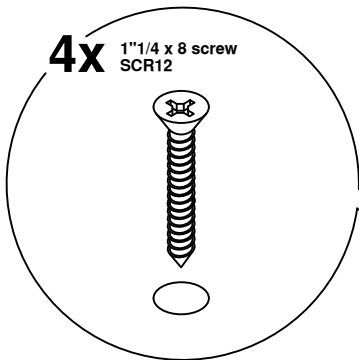

4 96mm CH Handle
HDL009

1

2

5

6

7

2x M4x22 COMBI BOLT
SCR25

9