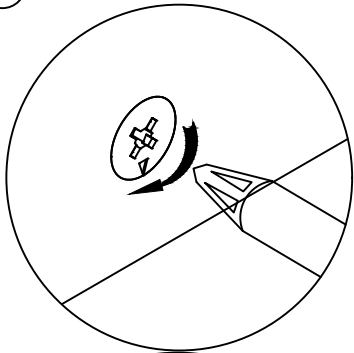

4 96mm CH Handle
HDL009

1

2

5

6

7

2x M4x22 COMBI BOLT
SCR25

9