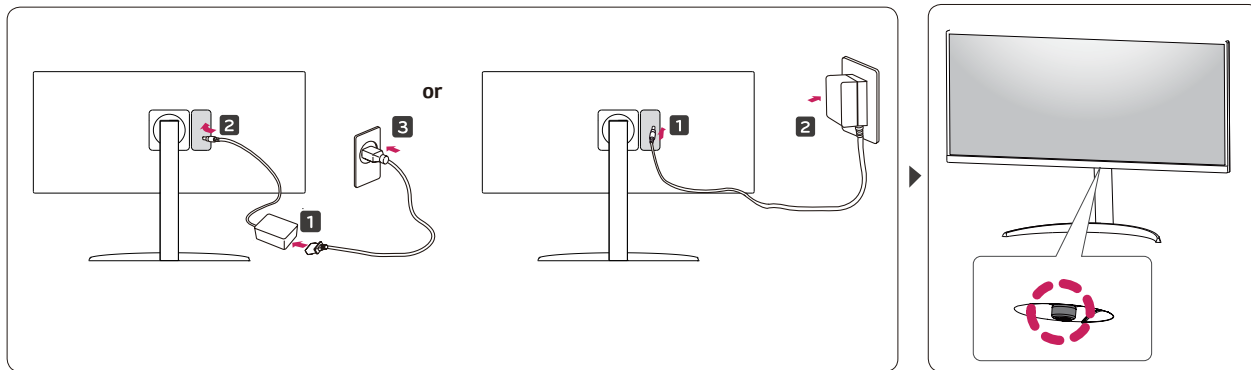

34WP550

34WP550P

限用物質含有情況標示聲明書

設備名稱：LED 顯示器

單元	限用物質及其化學符號					
	鉛 (Pb)	汞 (Hg)	鎘 (Cd)	六價鉻 (Cr⁺⁶)	多溴聯苯 (PBB)	多溴二苯醚 (PBDE)
電路板	—	○	○	○	○	○
外殼	○	○	○	○	○	○
金屬支架	—	○	○	○	○	○
液晶面板	—	○	○	○	○	○
配件(例：電源供應器、纜線)	—	○	○	○	○	○

備者1. “○” 係指該項限用物質之百分比含量未超出百分比含量基準值。
備者2. “—” 係指該項限用物質為排除項目。