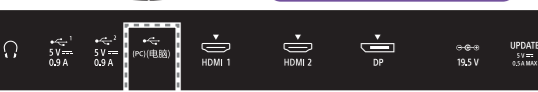

3

*1 (PC) (电脑) / (PC)

4