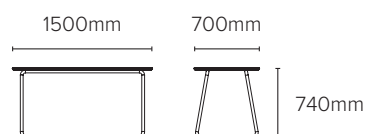

## TECHNICAL INFORMATION

**Frame** | frameless

**Surface** | melamine resin

**Board** | birch plywood

**Legs** | chromed steel

### high top table

### table

Article code	Name	Size w x h x d mm
SD123107	Dry Erase High Top Table Douro	1200 x 1080 x 700
SD012907	Dry Erase Desk Douro	1500 x 740 x 700
SD113007	Dry Erase Meeting Table Douro	2100 x 720 x 1000