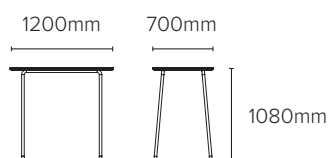

## TECHNICAL INFORMATION

**Frame** | frameless

**Surface** | melamine resin

**Board** | birch plywood

**Legs** | chromed steel

### high top table

### table

Article code	Name	Size w x h x d mm
SD123107	Dry Erase High Top Table Douro	1200 x 1080 x 700
SD012907	Dry Erase Desk Douro	1500 x 740 x 700
SD113007	Dry Erase Meeting Table Douro	2100 x 720 x 1000