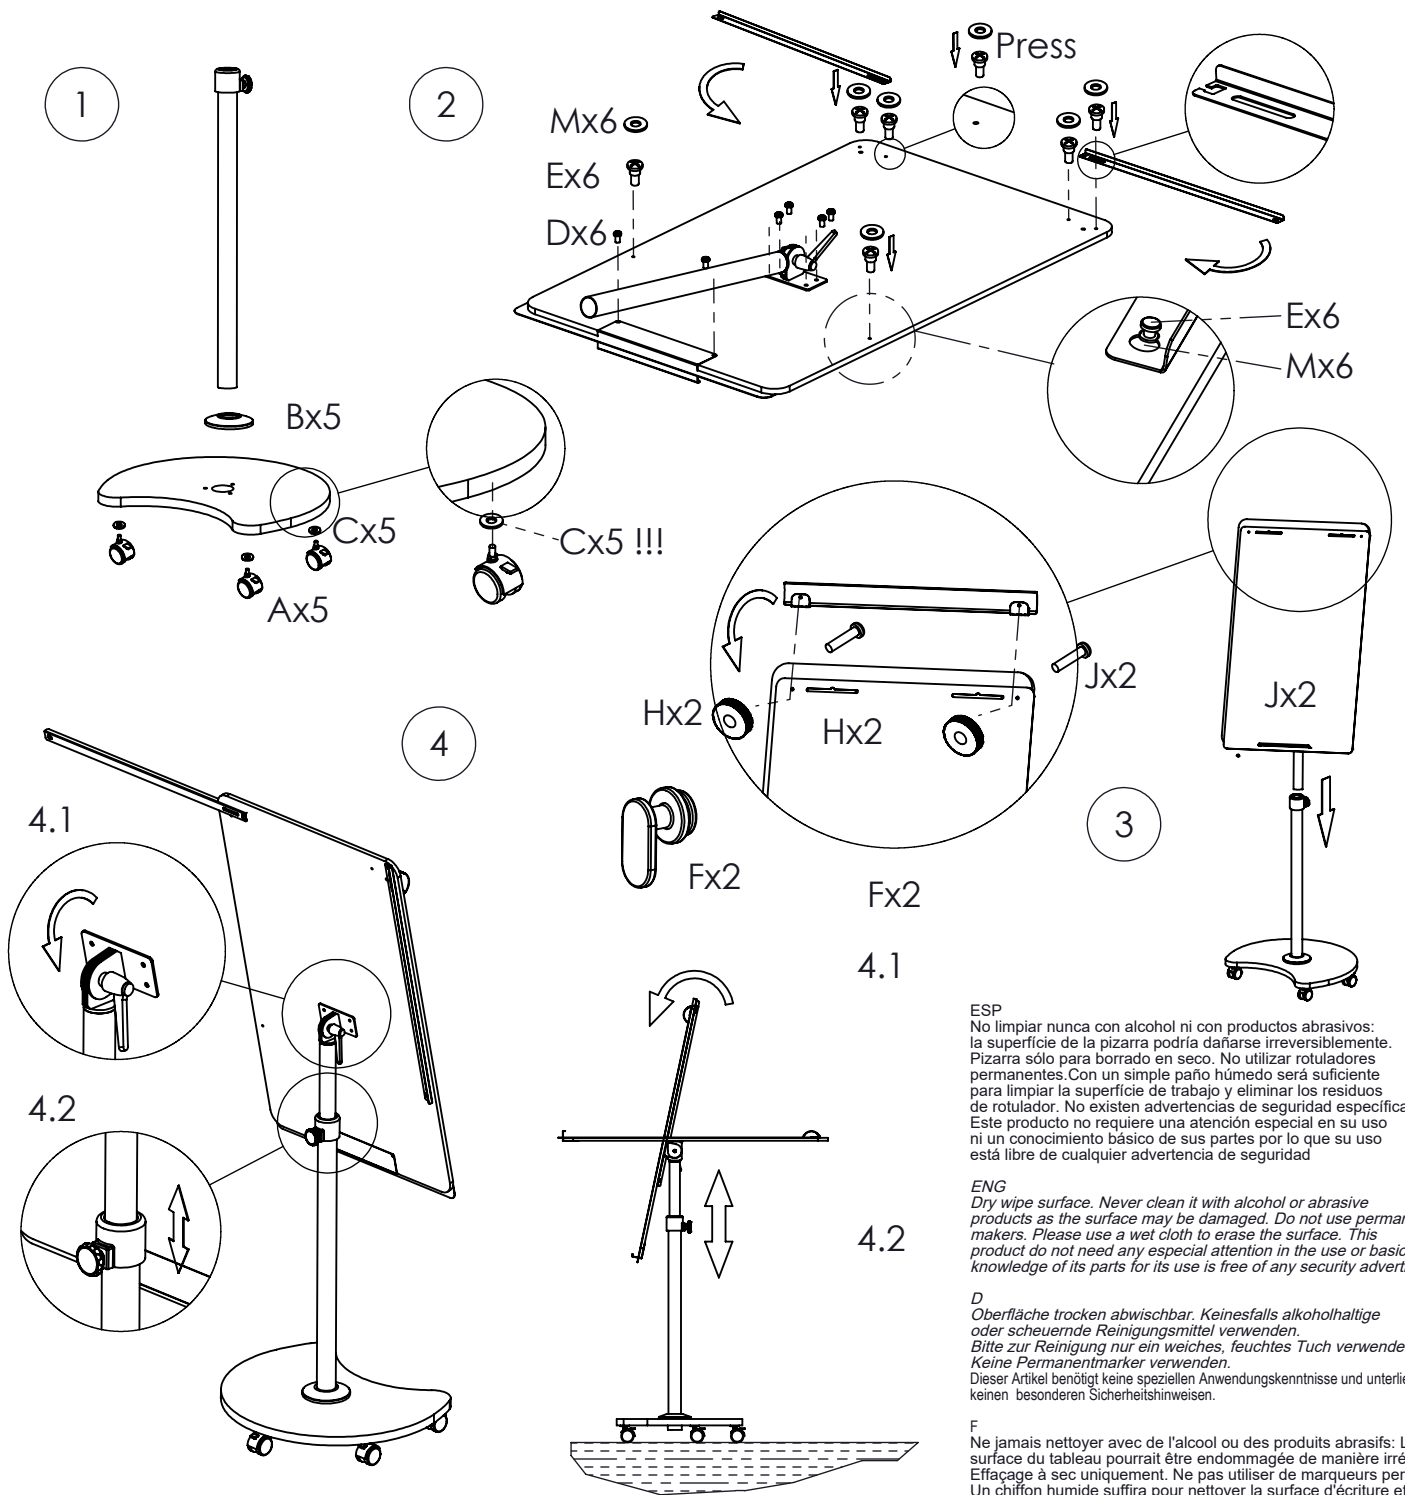

# NAT0618

HOJA INSTRUCCIONES  
INSTRUCTIONS LEAFLET  
BEDIENUNGSANLEITUNG  
NOTICE DE MONTAGE

PIEZAS Y HERRAMIENTAS  
PARTS AND TOOLS  
TEILE UND WERKZEUGE  
PIÈCES FOURNIES

<b>A</b>  5	<b>B</b>  1	<b>C</b>  5	<b>D</b>  M6x10 6	<b>E</b>  6
<b>F</b>  2	<b>G</b>  1	<b>H</b>  2	<b>J</b>  M6x21 2	<b>M</b>  6

**ESP**  
No limpiar nunca con alcohol ni con productos abrasivos: la superficie de la pizarra podría dañarse irreversiblemente. Pizarra sólo para borrado en seco. No utilizar rotuladores permanentes. Con un simple paño húmedo será suficiente para limpiar la superficie de trabajo y eliminar los residuos de rotulador. No existen advertencias de seguridad específicas. Este producto no requiere una atención especial en su uso ni un conocimiento básico de sus partes por lo que su uso está libre de cualquier advertencia de seguridad.

**D**  
Oberfläche trocken abwischbar. Keinesfalls alkoholhaltige oder scheuernde Reinigungsmittel verwenden. Bitte zur Reinigung nur ein weiches, feuchtes Tuch verwenden. Keine Permanentmarker verwenden. Dieser Artikel benötigt keine speziellen Anwendungskennnisse und unterliegt keinen besonderen Sicherheitshinweisen.