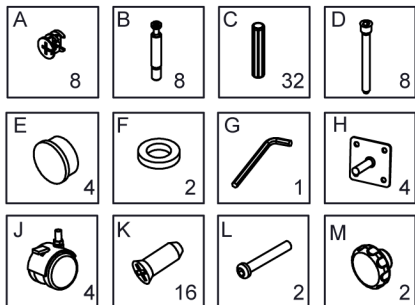

HOJA INSTRUCCIONES  
INSTRUCTIONS LEAFLET  
BEDIENUNGSANLEITUNG  
**NAT3100**

PIEZAS Y HERRAMIENTAS  
PARTS AND TOOLS  
TEILE UND WERKZEUGE

5

Imanes y herrajes incluidos en la pizarra Skin  
 Magnets and tools included in the Skin whiteboard  
 Endlostafeln beinhalten das passende Werkzeug

6

Permite la fijación de la pizarra Skinwhiteboard en ambas caras  
 It allows to install the Skinwhiteboard in both side  
 Ermöglicht die Montage der Endlostafeln auf beiden Seiten

7