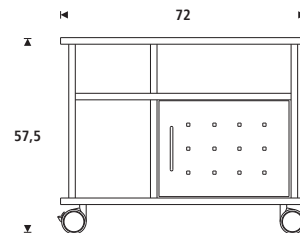

Medidas / Sizes (cm)

RD-4030

RD-4020

Ref.	cm (embalaje / packaging)	kg / m ³ (embalaje / packaging)
RD-4030	61x54x21	20,95 kg / 0,069 m ³
RD-4020	84x18x62	33 kg / 0,090 m ³

Rocada Spain
rocada@rocada.com
www.rocada.com