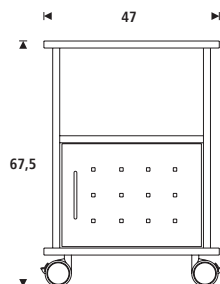

Medidas / Sizes (cm)

RD-4030

RD-4020

Ref.	cm (embalaje / packaging)	kg / m ³ (embalaje / packaging)
RD-4030	61x54x21	20,95 kg / 0,069 m ³
RD-4020	84x18x62	33 kg / 0,090 m ³

Rocada Spain
rocada@rocada.com
www.rocada.com