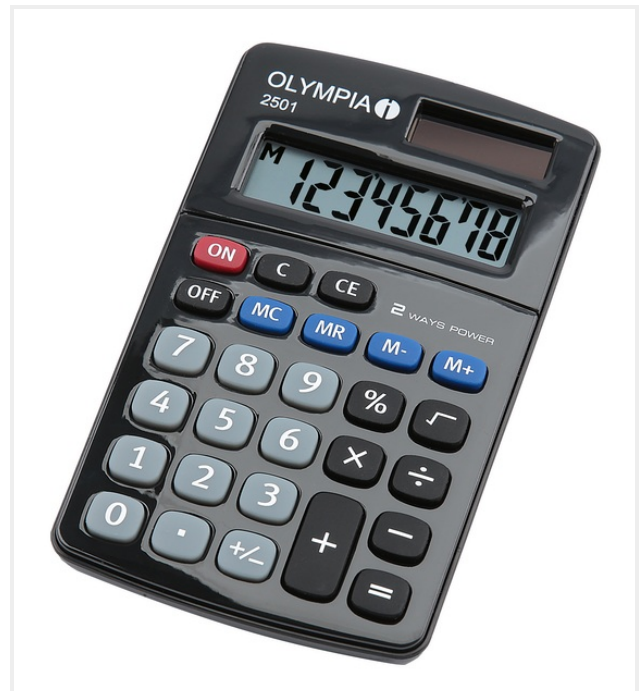

Olympia 2501

- 8 digits calculator
- 4 Basic calculation (+, -, *, /)
- Memory function (M+, M-, MR, MC)
- Root function
- Percent (%%)
- Corrections C and CE
- Manual OFF
- Dual Power: Battery und Solar cell
- Auto Power off
- Battery: LR 1130
- Manual languages: DE, EN, FR, IT, NL, ES, GR, PL, CZ, SK, HR, AR

Color	Item Num.	Size WxDxH	Weight	EAN
black	40185	62 x 104 x 10 mm	0,39 kg	4030152401857

Product + package (PP)

Package unit (PU)

Size PP WxDxH	Weight PP	PU	Size PU WxDxH	Weight PU
---------------	-----------	----	---------------	-----------