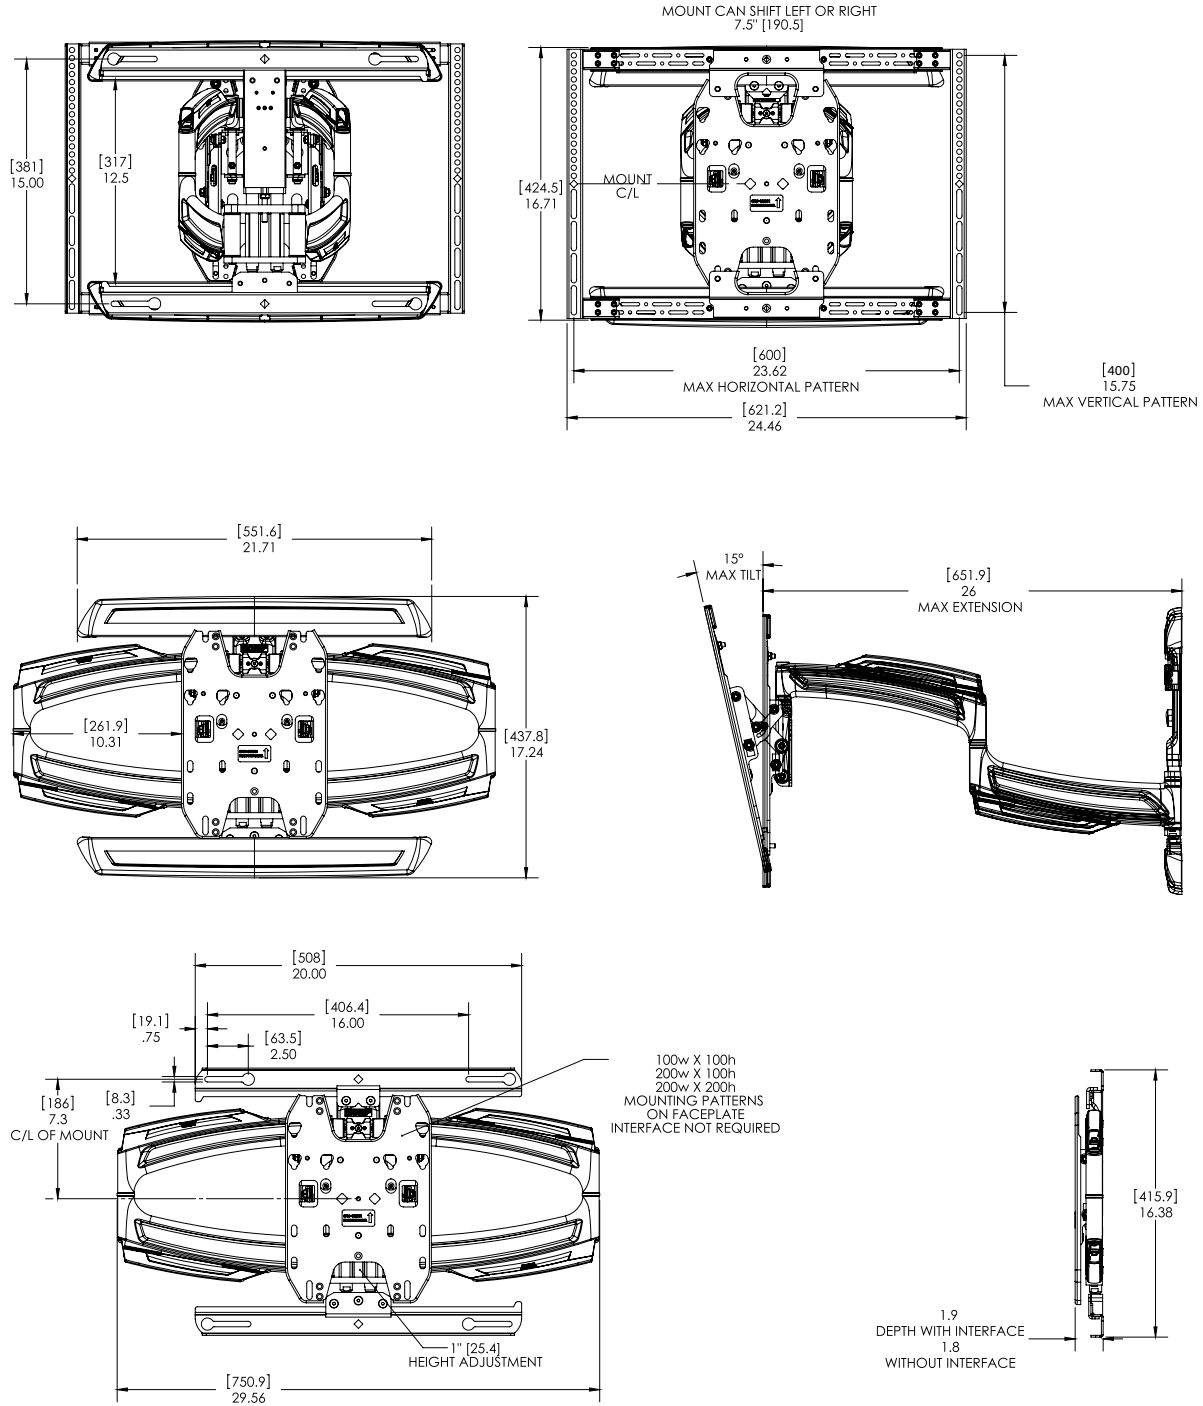

THININSTALL™

Swing Arm Wall Mount TS325TU