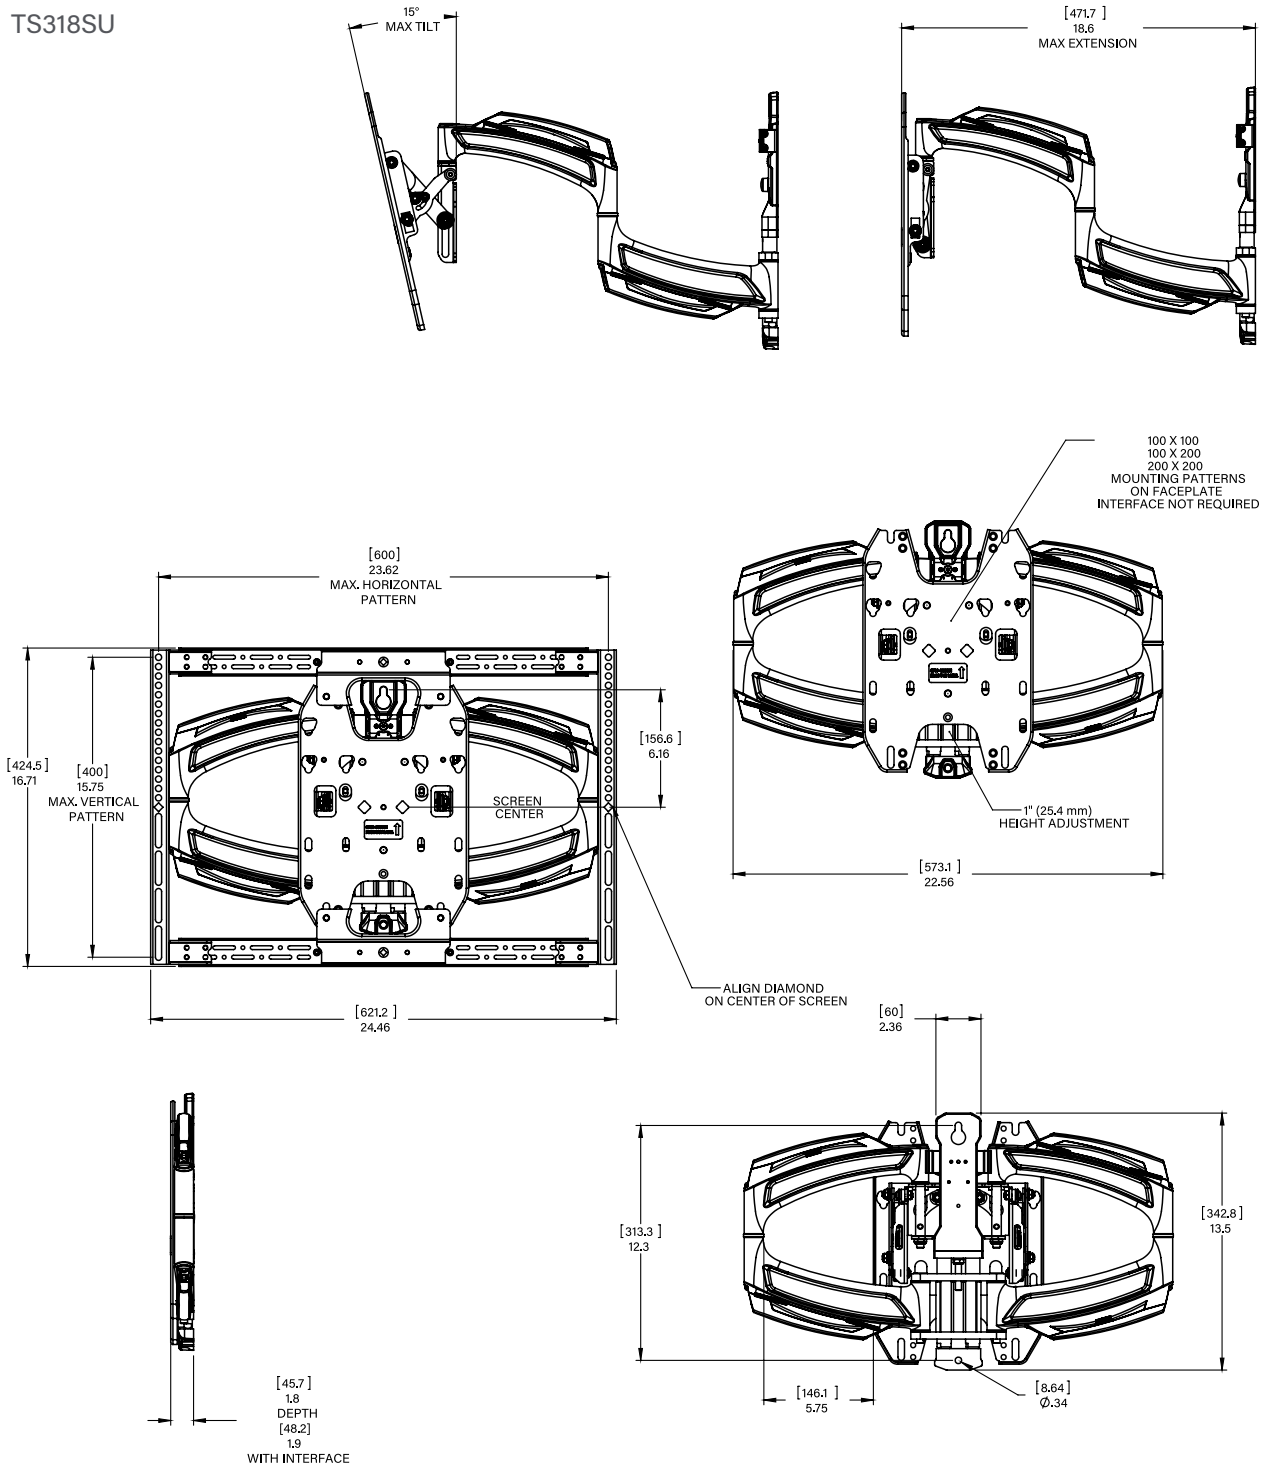

THININSTALL™

Swing Arm Wall Mount

TS218SU

THININSTALL™

Swing Arm Wall Mount TS318SU

THININSTALL™

Swing Arm Wall Mount

TS318SU