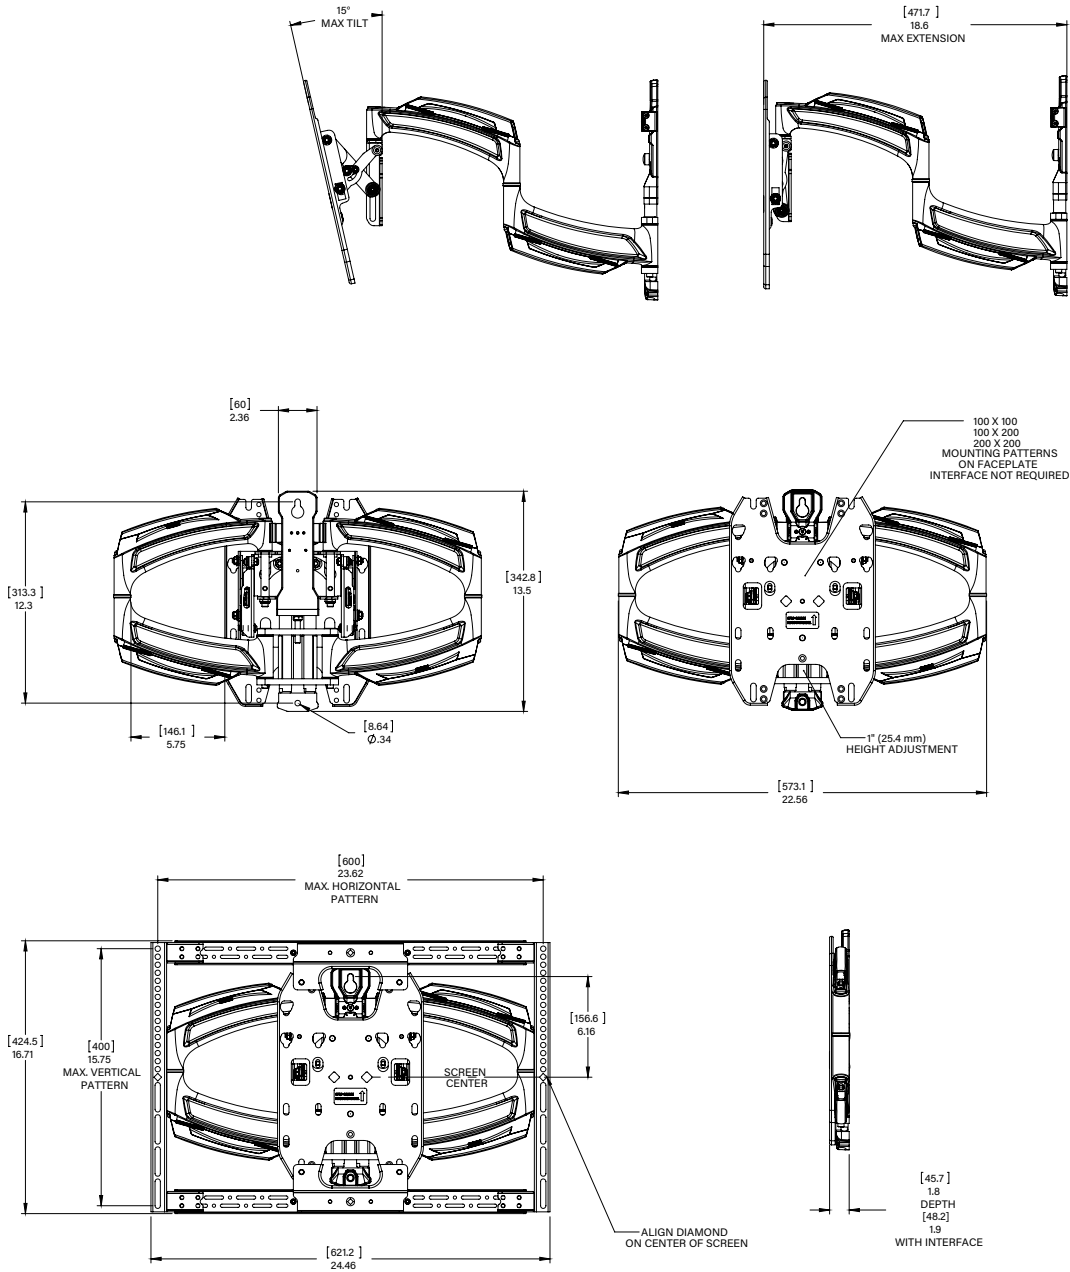

THININSTALL™

Swing Arm Wall Mount

TS218SU

THININSTALL™

Swing Arm Wall Mount TS318SU

THININSTALL™

Swing Arm Wall Mount

TS318SU