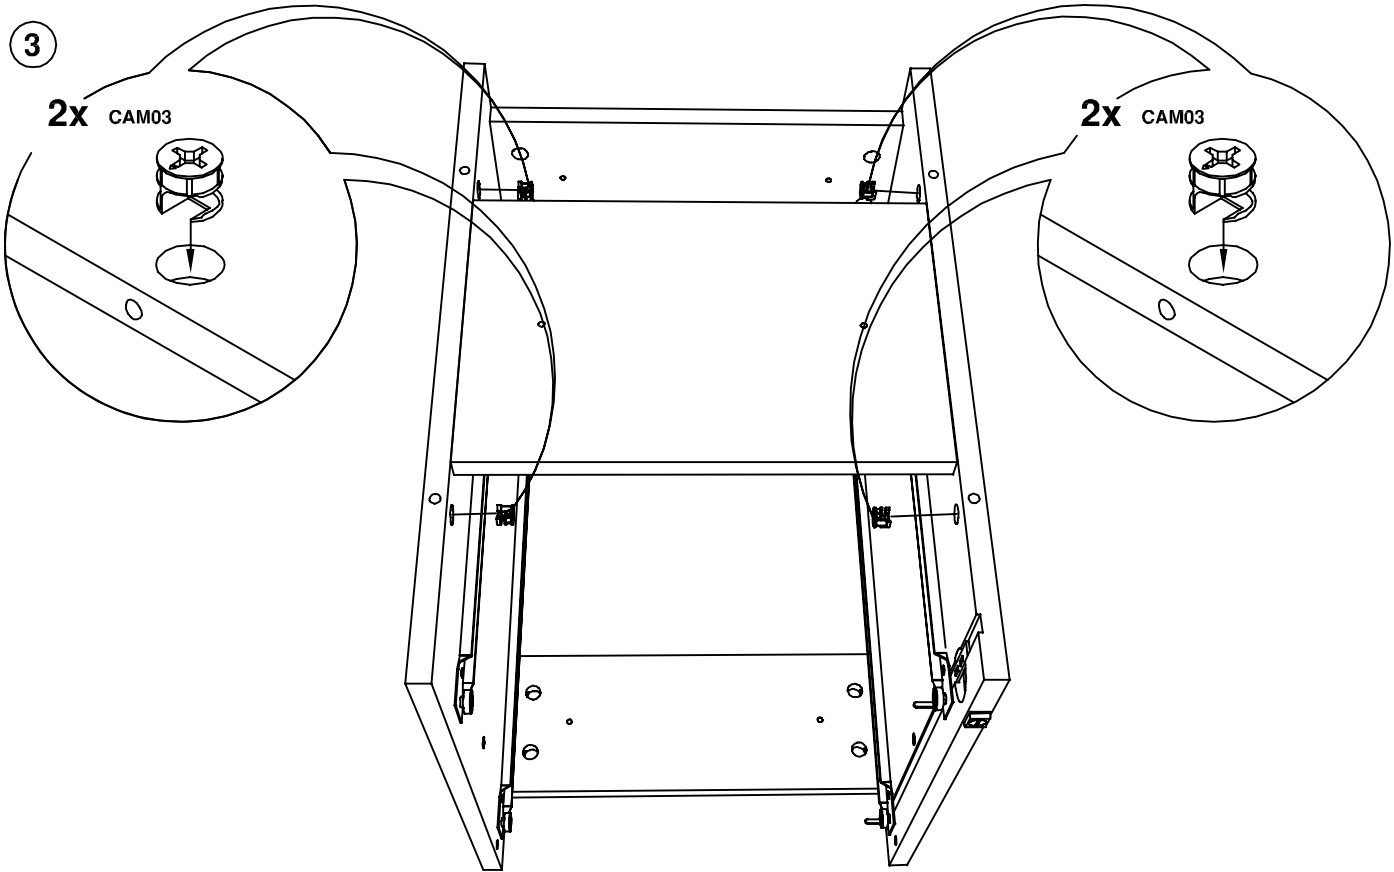

4 1 1/4 x 8 screw
SCR12

6 M4x22 COMBI BOLT
SCR25

3 CH/LF (LARGO) HANDLE
HDL09

1

2

5

6

7