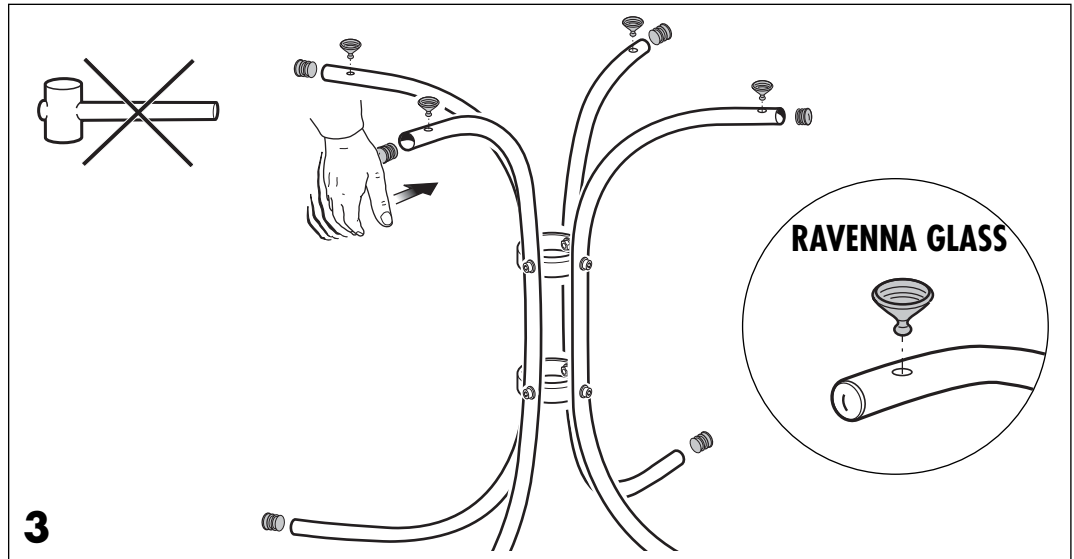

# RAVENNA GLASS - RAVENNA L

Ref.	DETAIL	Pcs.
<b>1</b> <b>A</b>	<b>RAVENNA GLASS</b>  Ø 900x18	1
	<b>RAVENNA L</b>  Ø 900x8	
<b>2</b> <b>B</b>		4
<b>3</b> <b>C</b>		2
<b>4</b> <b>D</b>	<b>RAVENNA GLASS</b> 	4
	<b>RAVENNA L</b>  TPS 4,5x35	
<b>5</b> <b>E</b>	 Ø5	1
<b>6</b> <b>F</b>	 Ø 25	8
<b>7</b> <b>I</b>	 M6	8
<b>8</b> <b>M</b>	 M6x40	8
<b>9</b> <b>N</b>	 Ø 12 - 6,5	8

## TOOLS for RAVENNA L (not included)

# KIEV - KIRIA - KENT - OSNI

Ref.	DETAIL	Pcs.
<b>1</b> <b>A</b>		1
		
<b>2</b> <b>C</b>		1
<b>3</b> <b>E</b>	 Ø 16	4
<b>4</b> <b>F</b>	 M6x14	4
<b>5</b> <b>H</b>		4