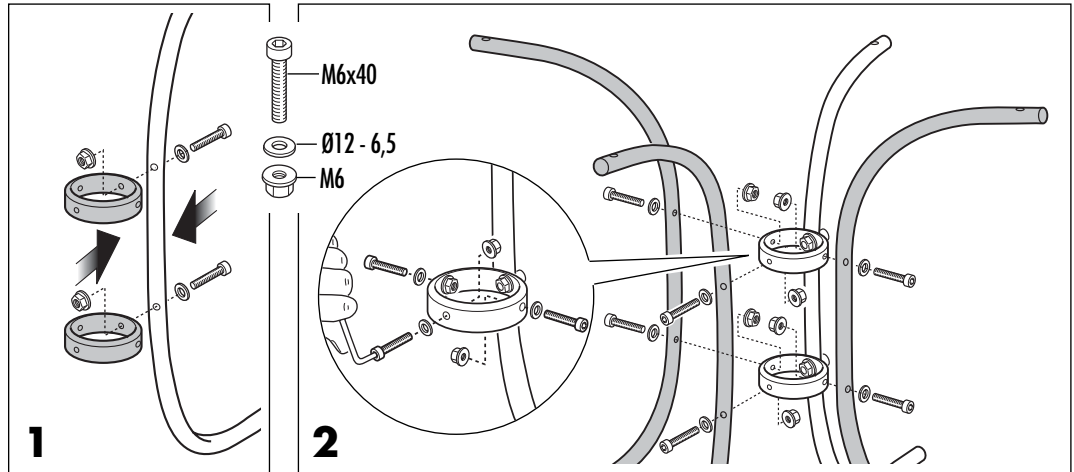

# RAVENNA GLASS - RAVENNA L

Ref.	DETAIL	Pcs.
<b>1</b> <b>A</b>	<b>RAVENNA GLASS</b>  Ø 900x18	1
	<b>RAVENNA L</b>  Ø 900x8	
<b>2</b> <b>B</b>		4
<b>3</b> <b>C</b>		2
<b>4</b> <b>D</b>	<b>RAVENNA GLASS</b> 	4
	<b>RAVENNA L</b>  TPS 4,5x35	
<b>5</b> <b>E</b>	 Ø5	1
<b>6</b> <b>F</b>	 Ø 25	8
<b>7</b> <b>I</b>	 M6	8
<b>8</b> <b>M</b>	 M6x40	8
<b>9</b> <b>N</b>	 Ø 12 - 6,5	8

## TOOLS for RAVENNA L (not included)

# KIEV - KIRIA - KENT - OSNI

Ref.	DETAIL	Pcs.
<b>1</b> <b>A</b>		1
		
<b>2</b> <b>C</b>		1
<b>3</b> <b>E</b>	 Ø 16	4
<b>4</b> <b>F</b>	 M6x14	4
<b>5</b> <b>H</b>		4