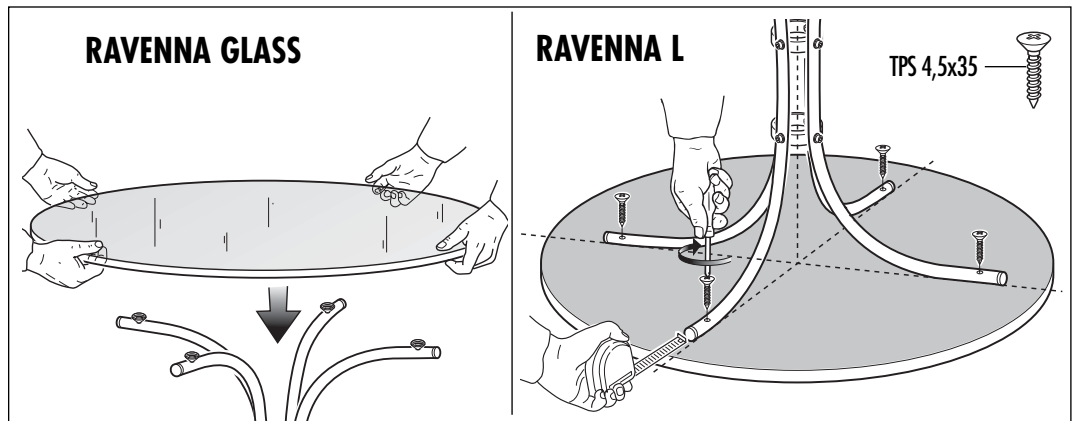

# RAVENNA GLASS - RAVENNA L

Ref.	DETAIL	Pcs.
<b>1</b> <b>A</b>	<b>RAVENNA GLASS</b>  Ø 900x18	1
	<b>RAVENNA L</b>  Ø 900x8	
<b>2</b> <b>B</b>		4
<b>3</b> <b>C</b>		2
<b>4</b> <b>D</b>	<b>RAVENNA GLASS</b> 	4
	<b>RAVENNA L</b>  TPS 4,5x35	
<b>5</b> <b>E</b>	 Ø5	1
<b>6</b> <b>F</b>	 Ø 25	8
<b>7</b> <b>I</b>	 M6	8
<b>8</b> <b>M</b>	 M6x40	8
<b>9</b> <b>N</b>	 Ø 12 - 6,5	8

## TOOLS for RAVENNA L (not included)