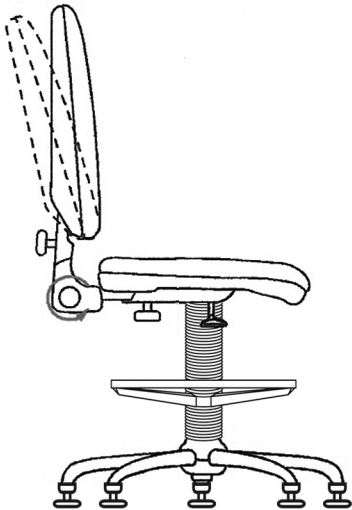

SALES & SERVICE
PHONE: +1234 328804
FAX: +1234 342446
E-MAIL: customerservice@teknikoffice.co.uk

LABOUR PRO DELUXE DRAUGHTER

Altezza schienale
Höhenverstellung der Rücken
Réglage hauteur du dossier
Height adjustment of the back

Inclinazione schienale
Neigung der Rücken
Inclination du dossier
Reclining of the back

Altezza seduta
Höhenverstellung dem Sitz
Réglage hauteur du siège
Height adjustment of the seat

Regolazione schienale
Rücken vor und zurück
Réglage du dossier d'avant en arrière
Back and forth adjustment of the back