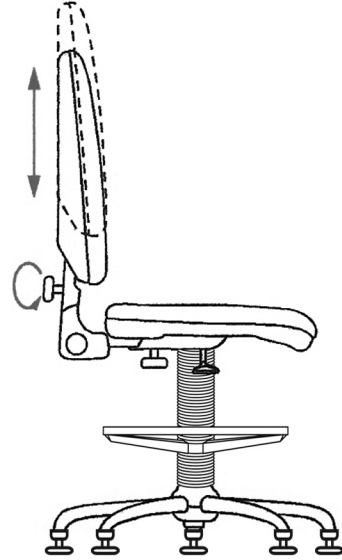

SALES & SERVICE
PHONE: +1234 328804
FAX: +1234 342446
E-MAIL: customerservice@teknikoffice.co.uk

LABOUR PRO DELUXE DRAUGHTER

Altezza schienale
Höhenverstellung der Rücken
Réglage hauteur du dossier
Height adjustment of the back

Inclinazione schienale
Neigung der Rücken
Inclination du dossier
Reclining of the back

Altezza seduta
Höhenverstellung dem Sitz
Réglage hauteur du siège
Height adjustment of the seat

Regolazione schienale
Rücken vor und zurück
Réglage du dossier d'avant en arrière
Back and forth adjustment of the back