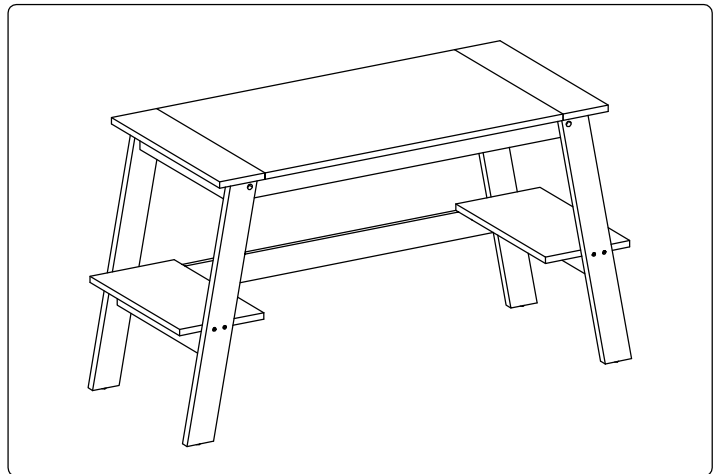

BAYLOR TRESTLE DESK SONOMA OAK EFFECT

SPARE PART

<p>A</p> <p>28X</p>	<p>B</p> <p>28X</p>	<p>C</p> <p>36X</p>	<p>D</p> <p>22X</p>	<p>E</p> <p>8X</p>	<p>F</p> <p>12X</p>	<p>G</p> <p>1X</p>	<p>H</p> <p>4X</p>
---------------------	---------------------	---------------------	---------------------	--------------------	---------------------	--------------------	--------------------