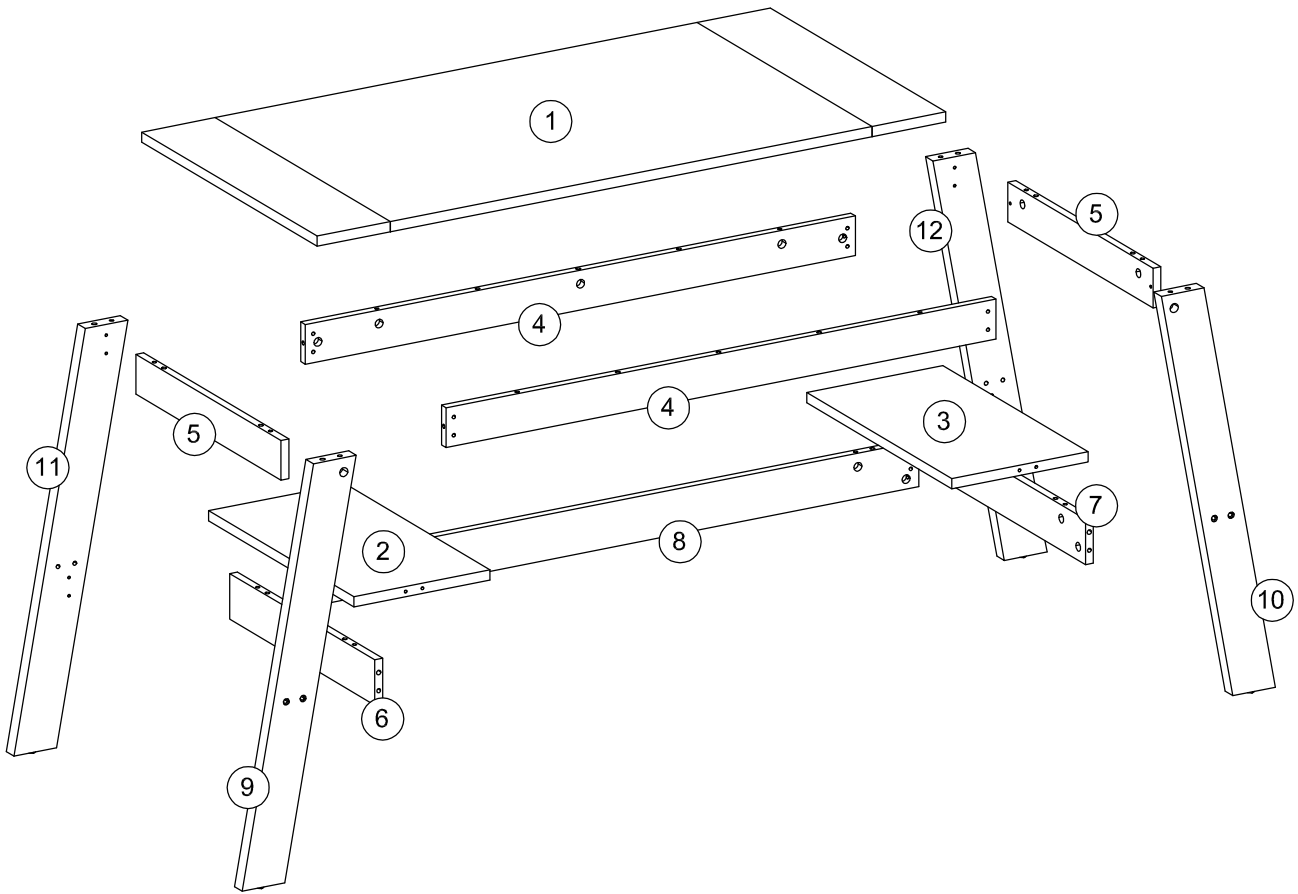

BAYLOR TRESTLE DESK SONOMA OAK EFFECT

SPARE PART

<p>A</p> <p>28X</p>	<p>B</p> <p>28X</p>	<p>C</p> <p>36X</p>	<p>D</p> <p>22X</p>	<p>E</p> <p>8X</p>	<p>F</p> <p>12X</p>	<p>G</p> <p>1X</p>	<p>H</p> <p>4X</p>
---------------------	---------------------	---------------------	---------------------	--------------------	---------------------	--------------------	--------------------

1

2

3

4

5

6

7

8