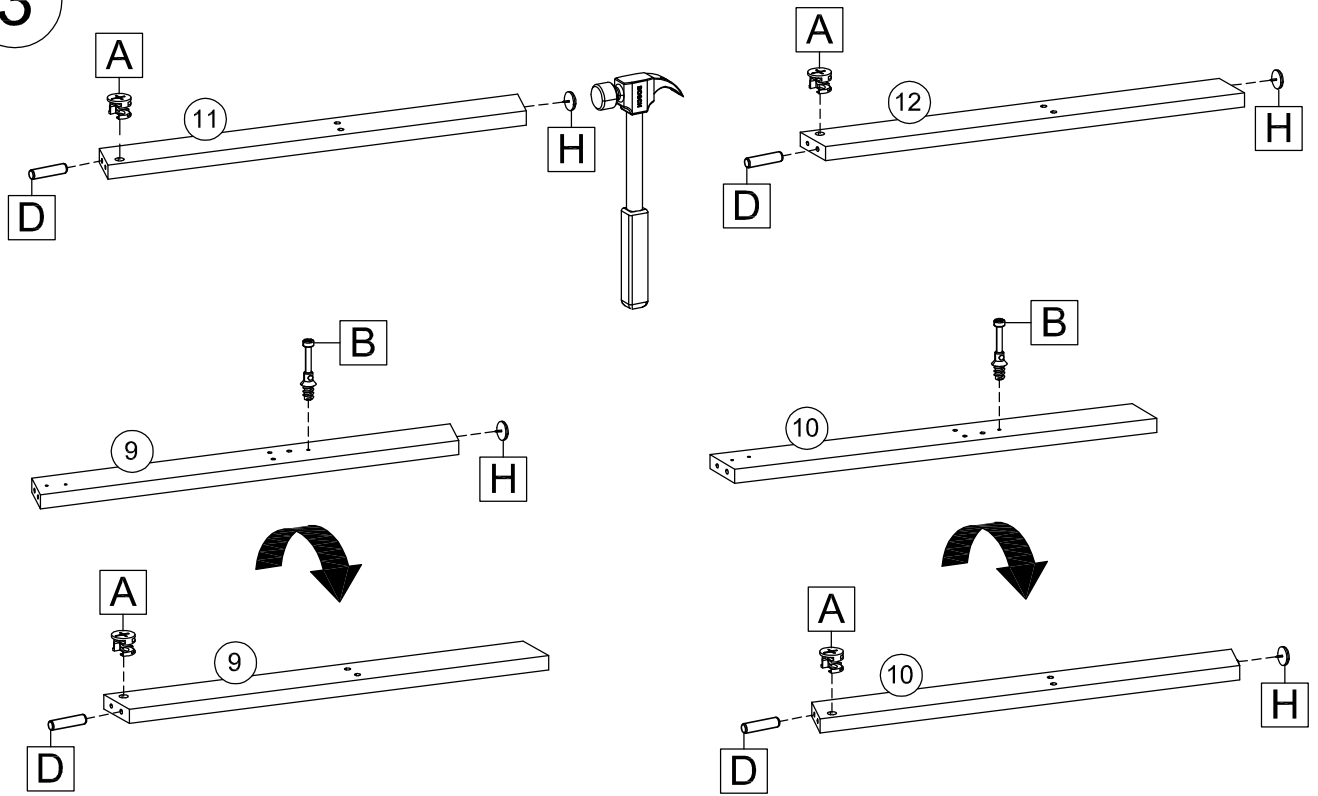

BAYLOR TRESTLE DESK SONOMA OAK EFFECT

SPARE PART

<p>A</p> <p>28X</p>	<p>B</p> <p>28X</p>	<p>C</p> <p>36X</p>	<p>D</p> <p>22X</p>	<p>E</p> <p>8X</p>	<p>F</p> <p>12X</p>	<p>G</p> <p>1X</p>	<p>H</p> <p>4X</p>
---------------------	---------------------	---------------------	---------------------	--------------------	---------------------	--------------------	--------------------

1

2

3

4

5

6

7

8