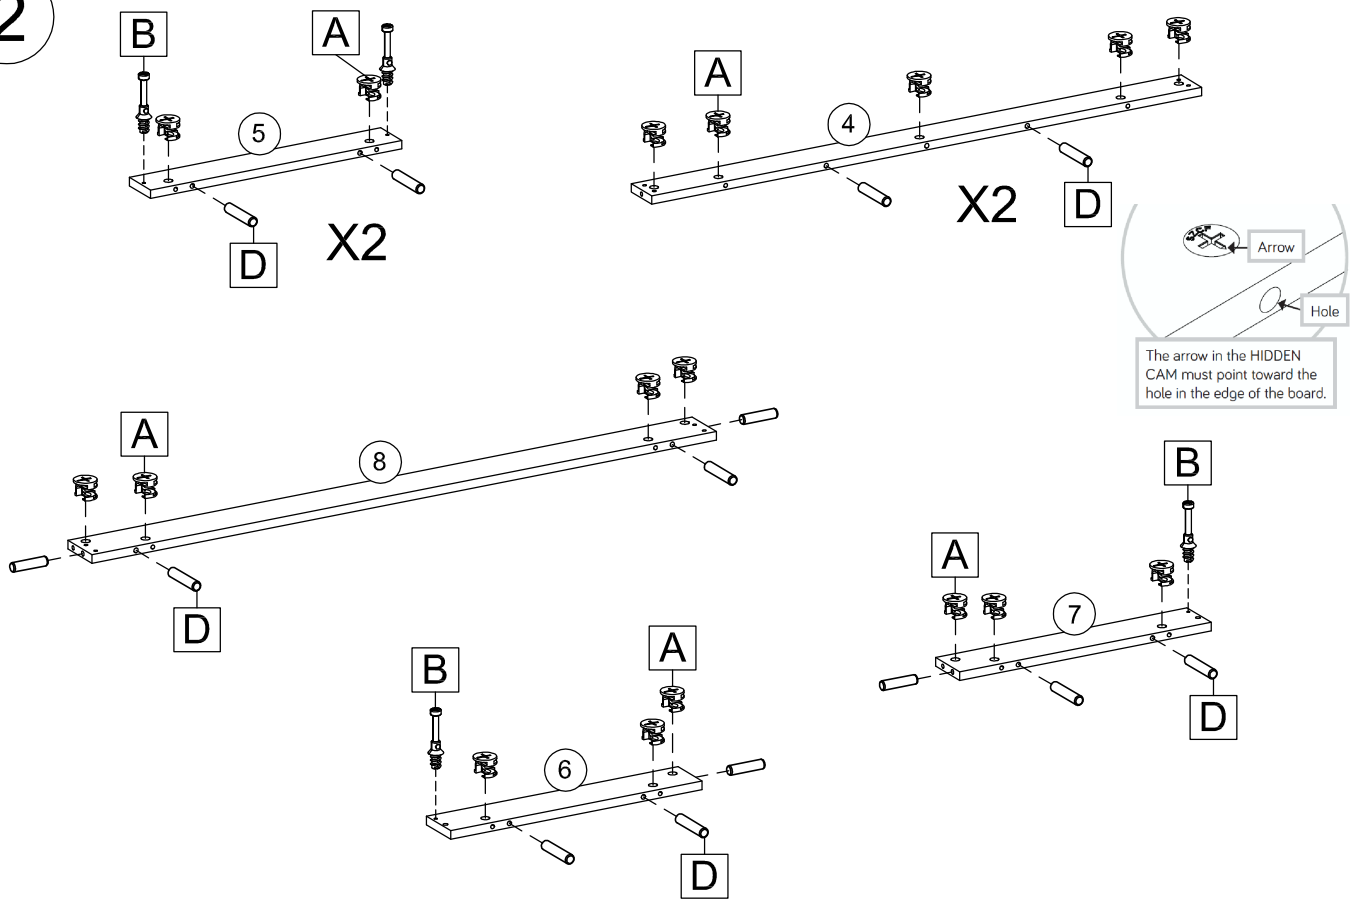

BAYLOR TRESTLE DESK SONOMA OAK EFFECT

SPARE PART

<p>A</p> <p>28X</p>	<p>B</p> <p>28X</p>	<p>C</p> <p>36X</p>	<p>D</p> <p>22X</p>	<p>E</p> <p>8X</p>	<p>F</p> <p>12X</p>	<p>G</p> <p>1X</p>	<p>H</p> <p>4X</p>
---------------------	---------------------	---------------------	---------------------	--------------------	---------------------	--------------------	--------------------

1

2

3

4

5

6

7

8

9

10

11

12

Teknik