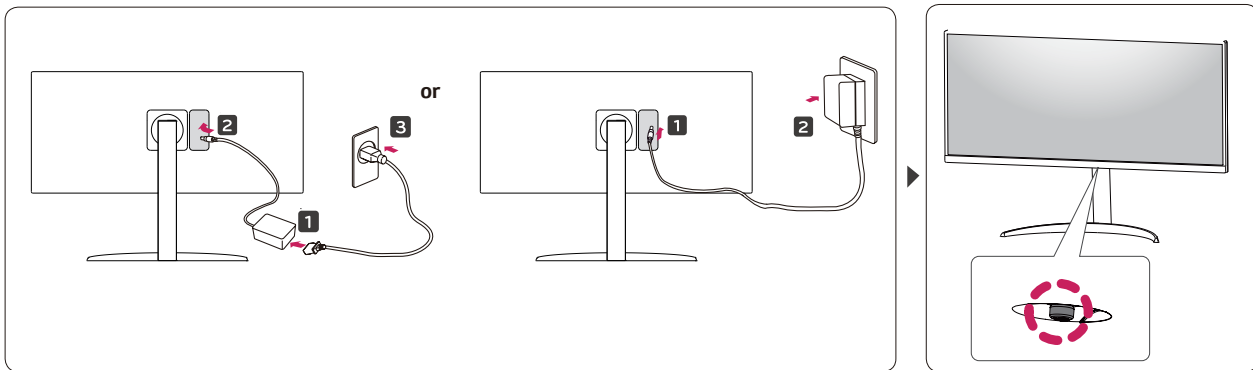

限用物質含有情況標示聲明書

設備名稱：LED 顯示器，型號（型式）：

單元	限用物質及其化學符號					
	鉛 (Pb)	汞 (Hg)	鎘 (Cd)	六價鉻 (Cr⁺⁶)	多溴聯苯 (PBB)	多溴二苯醚 (PBDE)
電路板	—	○	○	○	○	○
外殼	○	○	○	○	○	○
金屬支架	—	○	○	○	○	○
液晶面板	—	○	○	○	○	○
配件(例：電源供應器、線纜)	—	○	○	○	○	○

備考1. “○” 係指該項限用物質之百分比含量未超出百分比含量基準值。
備考2. “—” 係指該項限用物質為排除項目。