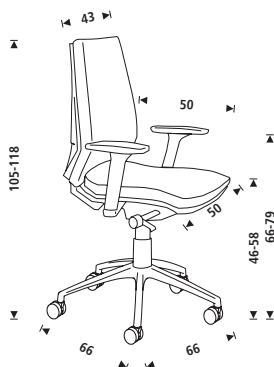

## RD-922W

SILLAS OFICINA · OFFICE CHAIRS · BÜROSTÜHLE · SIÈGES DE BUREAU

[ESP] Silla de oficina profesional con carcasa trasera blanca, asiento regulable en profundidad y respaldo regulable en altura, ambos tapizados en tela ignífuga. Base de polímero inyectado y robusto mecanismo sincro. Brazos regulables 3D de serie. Admite ruedas de parquet RD-917. Fácil montaje.

**Medidas / Sizes (cm)**

**RD-917**

Opcional / Optional

Ruedas parquet Ø60mm  
Laminated floor castors Ø60mm  
Hartbodenrollen Ø60mm  
Roulettes parquet Ø60mm

Ref.	cm (embalaje / packaging)	kg / m <sup>3</sup> (embalaje / packaging)
● RD-922W-1*	71x66x43	20.25 kg / 0,201 m <sup>3</sup>
● RD-922W-2*	71x66x43	20.25 kg / 0,201 m <sup>3</sup>
● <b>STOCK</b> RD-922W-3	71x66x43	20.25 kg / 0,201 m <sup>3</sup>
● <b>STOCK</b> RD-922W-4	71x66x43	20.25 kg / 0,201 m <sup>3</sup>
● RD-922W-5*	71x66x43	20.25 kg / 0,201 m <sup>3</sup>
● RD-922W-6*	71x66x43	20.25 kg / 0,201 m <sup>3</sup>
RD-917 (Opcional / Optional)	11x6,3x25	0,5 kg / 0,001 m <sup>3</sup>