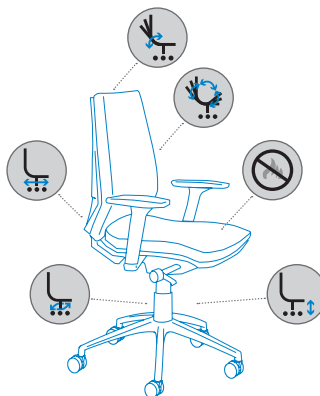

Medidas / Sizes (cm)

RD-917

Opcional / Optional

Ruedas parquet Ø60mm
Laminated floor castors Ø60mm
Hartbodenrollen Ø60mm
Roulettes parquet Ø60mm

Ref.	cm (embalaje / packaging)	kg / m³ (embalaje / packaging)
● RD-922W-1*	71x66x43	20.25 kg / 0,201 m³
● RD-922W-2*	71x66x43	20.25 kg / 0,201 m³
● STOCK RD-922W-3	71x66x43	20.25 kg / 0,201 m³
● STOCK RD-922W-4	71x66x43	20.25 kg / 0,201 m³
● RD-922W-5*	71x66x43	20.25 kg / 0,201 m³
● RD-922W-6*	71x66x43	20.25 kg / 0,201 m³
RD-917 (Opcional / Optional)	11x6,3x25	0,5 kg / 0,001 m³