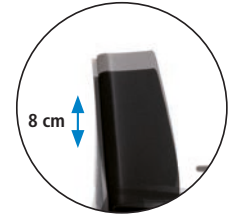

# ERGOLINE

Ergonomic & comfort

**NEW**

Respaldo regulable  
Adjustable backrest  
Verstellbare Rückenlehne  
Dossier réglable

Profundidad regulable  
Adjustable depth  
Verstellbare Sitztiefe  
Profondeur réglable