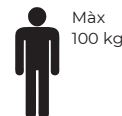

Rojo / Red  
Rot / Rouge

Azul / Blue  
Blau / Bleu

Negro / Black  
Schwarz / Noir

Naranja  
Orange

Verde / Green  
Grün / Vert

Màx  
100 kg

12h

\*Bajo pedido / \*On request / \*Auf Anforderung / \*Sur demande