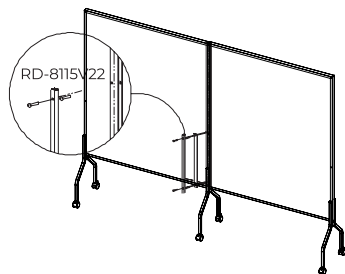

RD-8100V22

RD-8100V22/2

SEPARADOR MÓVIL · MOBILE DIVIDER · PROSPEKTSTÄNDER · CLOISON MOBILE

[ESP] Separador móvil de doble cara de estructura metálica y superficie blanda para chinchetas y notas. Gracias a su resistente superficie absorbe la sonoridad. Ruedas de serie. Permite múltiples combinaciones gracias a la ref. RD-8115V22.

[ENG] Double face mobile divider of a metallic structure and with a bland surface for pins and notes. Thanks to its resistant surface, it absorbs loudness. Allows multiple combinations thanks to the ref. RD-8115V22.

[DE] Neuartiges Pinn- und Stellwandwandkonzept mit innovativem und standfestem Rollenfußgestell sowie einem stabilem Metallrahmen. Die Fußform ermöglicht die Anordnung mehrerer Tafeln auch im 90° und 180° Winkel. Feste Verbindung mittels Zubehörset RD-8115V22. Die Rollen gehören zum Lieferumfang. Die Platte ist beidseitig stoffbespannt, Pinnadeln können leicht eingestochen werden.

[FR] Cloison mobile, structure métal et surface en revêtement spécial pour punaises et notes. Atténuation des bruits grâce au revêtement résistant. Permet de multiples combinaisons, grâce à la réf. RD-8115V22.