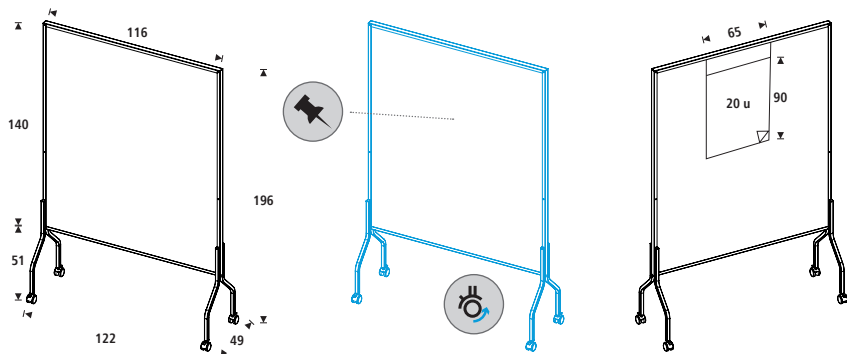

[DE] Neuartiges Pinn- und Stellwandwandkonzept mit innovativem und standfestem Rollenfußgestell sowie einem stabilem Metallrahmen. Die Fußform ermöglicht die Anordnung mehrerer Tafeln auch im 90° und 180° Winkel. Feste Verbindung mittels Zubehörset RD-8115V22. Die Rollen gehören zum Lieferumfang. Die Platte ist beidseitig stoffbespannt, Pinnadeln können leicht eingestochen werden.

RD-8100V22

RD-8100V22/2

RD-8120

RD-8120

RD-8100V22/2

RD-8100V22

Medidas / Sizes (cm)

RD-8100V22