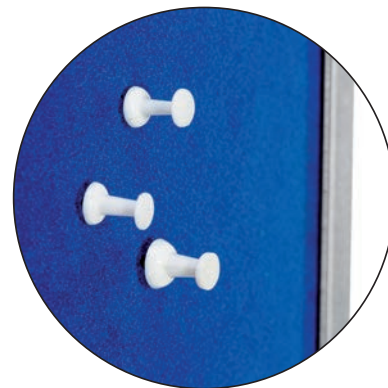

RD-8120

Medidas / Sizes (cm)

RD-8100V22

RD-8120

Bloque de papel 20 hojas 70 gr y sistema de fijación.
Paper block 20 sheets 70 gr and fixation system.
Aufsteckbare Flipchartpapier-Halterung für Block mit 20 Blatt Papier.

Ejemplos / Examples:

Múltiples soluciones / Multiple solution

Ref.	cm (embalaje / packaging)	kg / m³ (embalaje / packaging)
RD-8100V22	175x123x6	12,10 kg / 0,129 m³
RD-8100V22/2	175x123x6	12,10 kg / 0,129 m³
RD-8115V22 opcional / optional	54x5x5	2 kg / 0,001 m³
RD-8120 opcional / optional	87x8x8	1,95 kg / 0,005 m³