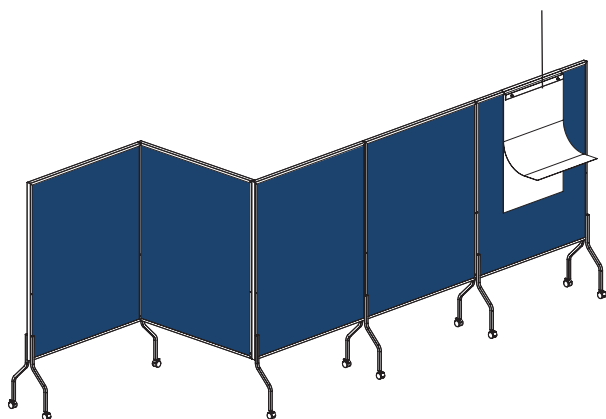

RD-8120

RD-8100V22/2

Medidas / Sizes (cm)