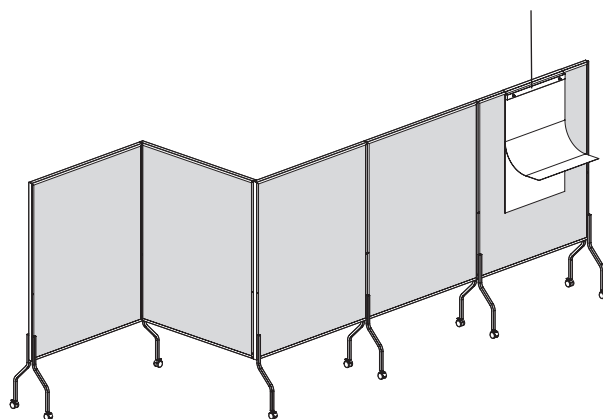

RD-8120

RD-8100V22

Medidas / Sizes (cm)