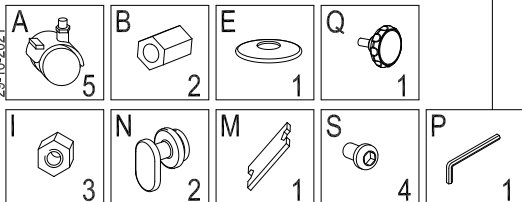

PIEZAS y HERRAMIENTAS PARTS AND TOOLS TEILE UND WERKZEUGE