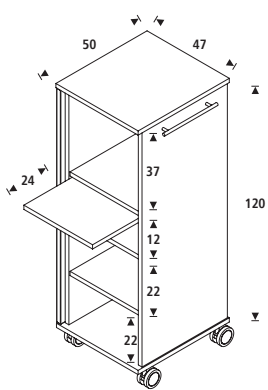

RD-4037/1

RD-4036

Medidas / Sizes (cm)

RD-4036

RD-4037

RD-4036/1
RD-4037/1

Tapa abatible 15°
Flip cover 15°

Cableado
Cable management

Puerta de metal con cerradura
Metal door with lock

	Ref.	cm (embalaje / packaging)	kg / m ³ (embalaje / packaging)
●	RD-4036	112x51x46	43,7 kg / 0,262 m ³
●	RD-4036/1	112x51x46	43,7 kg / 0,262 m ³
●	RD-4037	112x51x46	48,7 kg / 0,262 m ³
●	RD-4037/1	112x51x46	48,7 kg / 0,262 m ³
	RD-4038 Accesorio carpeta / file accessory (USA)	42x3x3	1 kg / 0,001 m ³