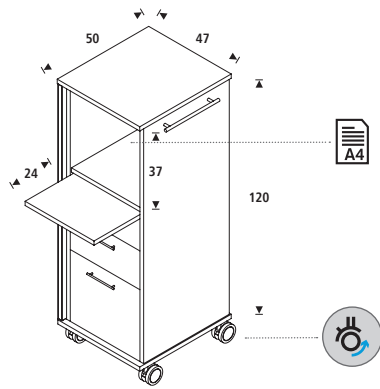

[ENG] Multifunctional unit made in 19 mm melamine designed to satisfy the new needs in workstations. This new concept unit makes it possible to have a complete mobile workstation for storing and transporting everything needed for everyday work. Equipped with shelves and drawers, according to the model, pull-out tray for IT devices, cable passage and metal door with lock. Flip cover 15°. For presentation use.

[DE] Multifunktionsmöbel für Mitarbeiter mit flexibler Arbeitsplatznutzung. Der Caddy ermöglicht die individuelle, geordnete Ablage und den Transport aller für die tägliche Arbeit erforderlichen Gegenstände und Unterlagen. Je nach Modell mit Regalen (basic) oder Schublade/ Hängeregisterauszug. Kabeldurchführung für Strom- und Netzkabel. Ausziehbarer Arbeitsplatz in 72cm Höhe. Abschließbare Metalltür mit 270° Öffnungswinkel. Große, stabile Laufrollen.

RD-4037/1

RD-4036

Medidas / Sizes (cm)

RD-4036

RD-4037

RD-4036/1
RD-4037/1

Tapa abatible 15°
Flip cover 15°

Cableado
Cable management

Puerta de metal con cerradura
Metal door with lock

	Ref.	cm (embalaje / packaging)	kg / m ³ (embalaje / packaging)
●	RD-4036	112x51x46	43,7 kg / 0,262 m ³
●	RD-4036/1	112x51x46	43,7 kg / 0,262 m ³
●	RD-4037	112x51x46	48,7 kg / 0,262 m ³
●	RD-4037/1	112x51x46	48,7 kg / 0,262 m ³
	RD-4038 Accesorio carpeta / file accessory (USA)	42x3x3	1 kg / 0,001 m ³