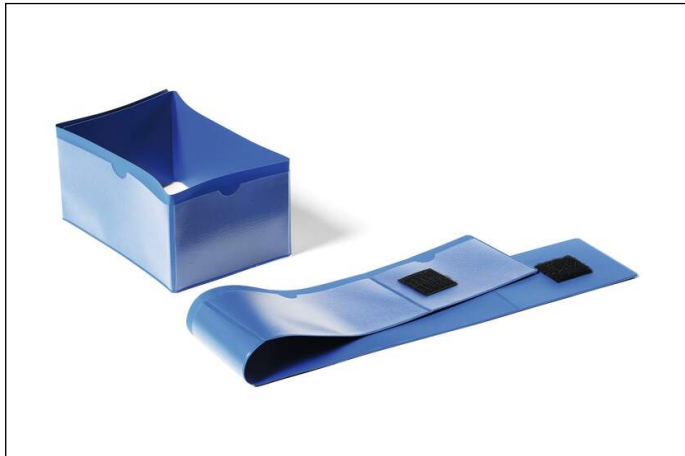

# Pallet foot sleeve 140x65 / 90x65 mm

<b>Article number</b>	172407	<b>Sales unit quantity</b>	1 Pack
<b>Colour</b>	dark blue	<b>Sales unit EAN</b>	4005546981727