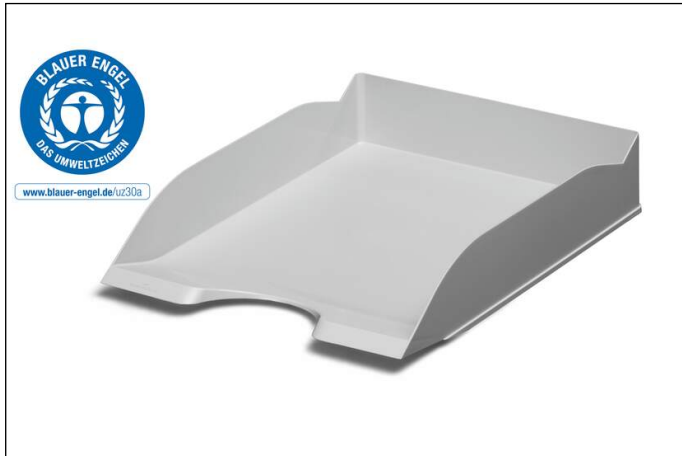

# Letter tray ECO A4

<b>Article number</b>	775610	<b>Sales unit quantity</b>	6 piece
<b>Colour</b>	grey	<b>Sales unit EAN</b>	4005546729619